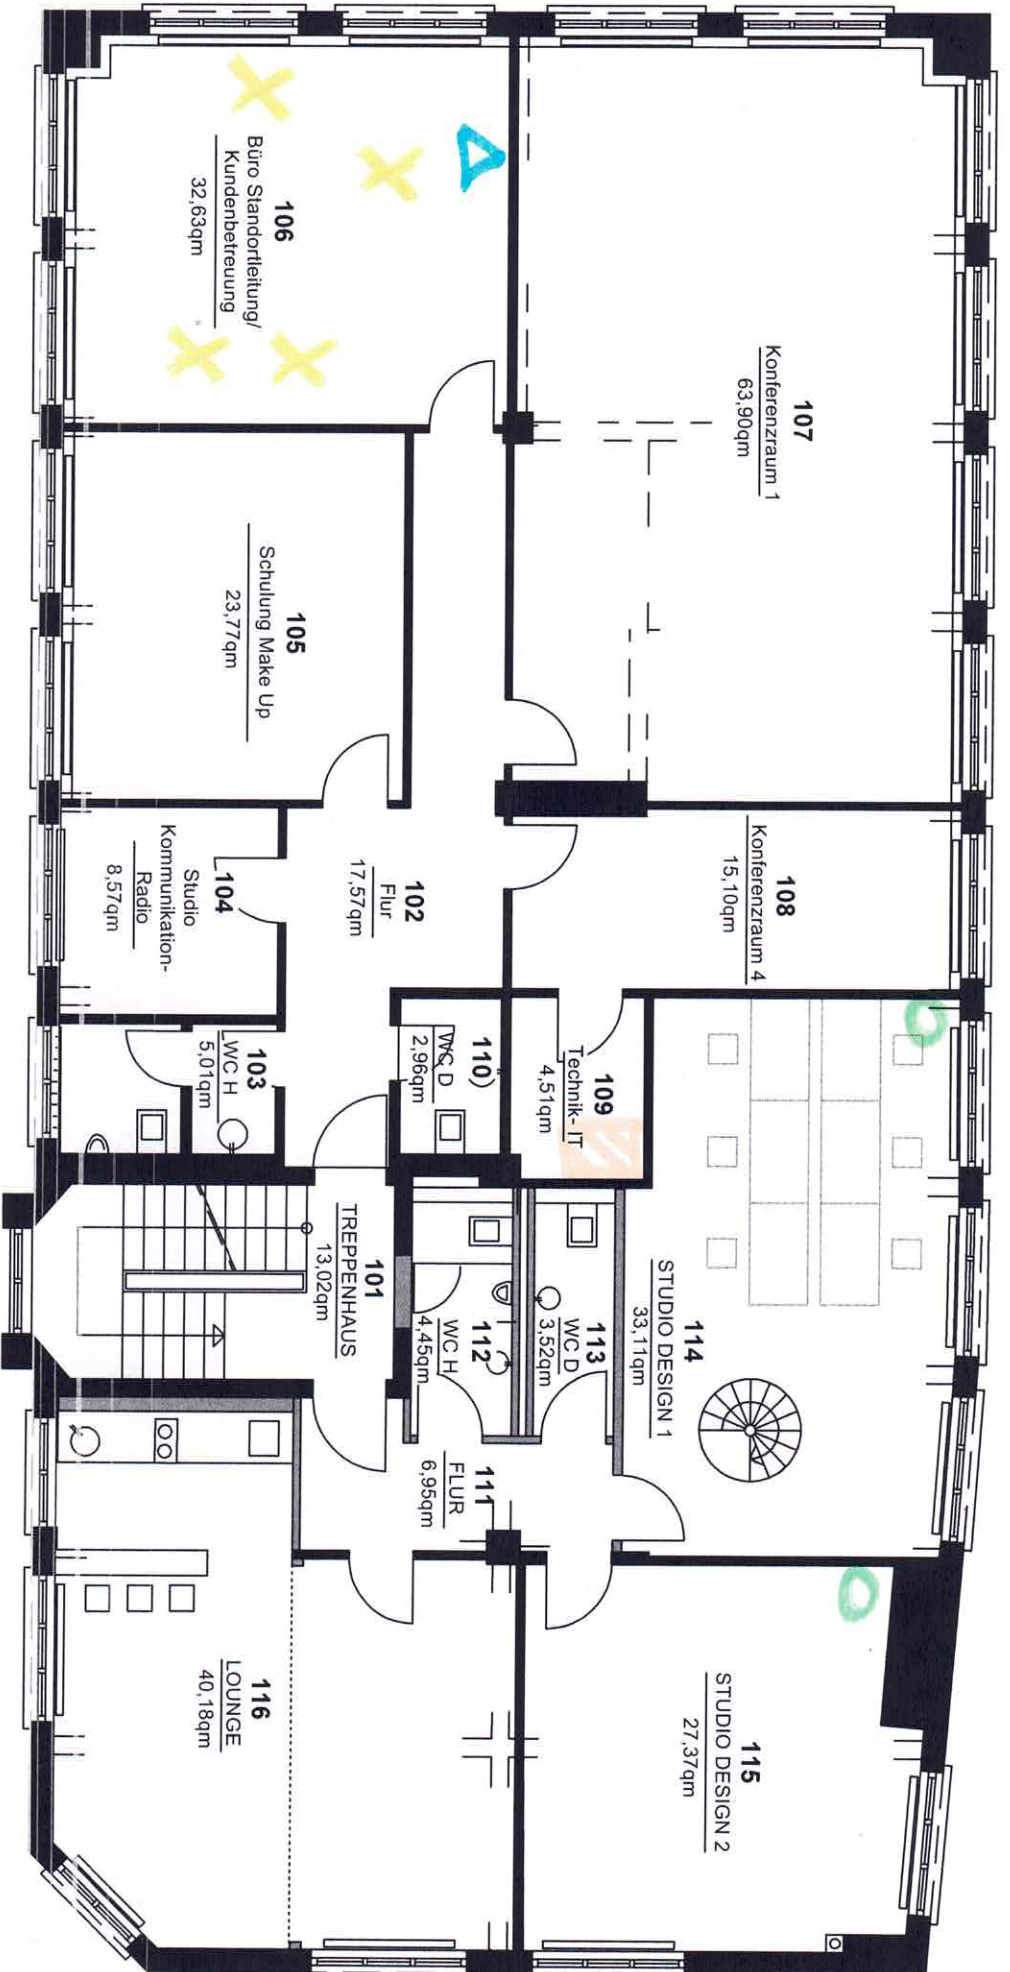

DEHNHAIDE 55

2. Obergeschoss / DG

Raumnummern 09.03.15

○ - Wifi - Access - Points

⊗ - Netzwerkschrauk

⊕ - PC's / Notebooks der MA via LAN

⊕ - Drucker

⊕ - hier wäre eine zusätzliche LAN Verbindung

DEHNHAIDE 55

1. Obergeschoss

Raumnummern 09.03.15